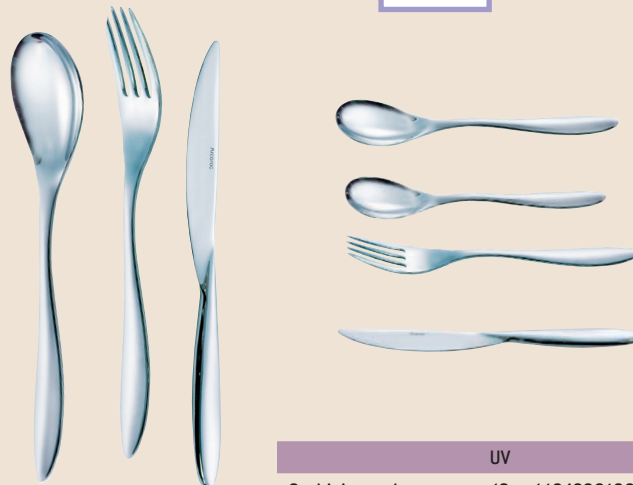

## Serie Grand Hotel

- spessore 4.0 MM
- titolo acciaio 18/10

	UV	
Cucchiaino tavola	12	1167010000
Forchetta tavola	12	1167020000
Coltello tavola forgiato	12	1167030000
Cucchiaino caffè	12	1167610000
Cucchiaino frutta	12	1167110000
Forchetta frutta	12	1167120000
Coltello frutta forgiato	12	1167130000
Cucchiaino moka	12	1167620000

## Vesca

- spessore 2.8 MM
- titolo acciaio 18/10

	UV	
Cucchiaino tavola	12	1184800100
Forchetta tavola	12	1184800200
Coltello tavola	12	1184800300
Forchetta frutta	12	1184801200
Coltello frutta	12	1184801300
Cucchiaino caffè	12	1184806100
Cucchiaino moka	12	1184806200

## Utah

- spessore 3 MM
- titolo acciaio 18/10

	UV	
Cuchiaio tavola	12	1184900100
Forchetta tavola	12	1184900200
Coltello tavola	12	1184900300
Forchetta frutta	12	1184901200
Coltello frutta	12	1184901300
Cucchiaino caffè	12	1184906100
Cucchiaino moka	12	1184906200