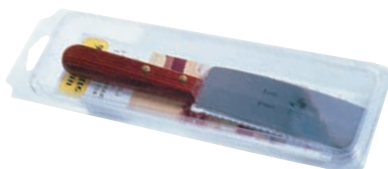

## Grill raclette

6 tegami antiaderenti  
Peso kg.2  
Monofase 230V 900W  
Diametro cm.28 x 12h.

3300191383

Il grill raclette

## Coltello per raclette

1 lato liscio per raccogliere ed 1 lato rigato per tagliare.  
UV 1 pezzo

33000191386

Il coltello

## Fonditrice per formaggio

Per le raclette di formaggio di capra, pecora o mucca.  
Piatto inclinabile anti-aderente.  
Consegnato con spatola in polietilene.  
Bruciatore ad alcool integrato.  
Dimensioni cm.27x16x15h. – Peso kg.1,2