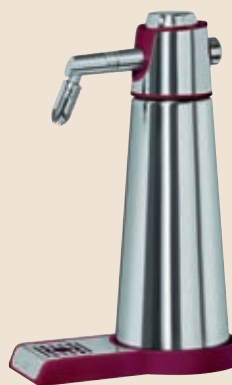

Portasalatini 4 pezzi
Vetro giallo su porcellana
Dim.cm.35x9

Sifoni seltz e panna

... SIFONI, PER ESPUMAS E MOUSSE
VEDI PAG. 269

4175800000

Sifone seltz lt.1
Colore nero

4175800100

Sifone seltz lt.1
Colore rosso

4175800200

Sifone seltz lt.1
Colore argento

4175800500

Sifone panna lt.1
Cream Profi

4175800700

Sifone panna lt.1 da banco
Thermo Express Whip
A doppia parete, conserva la
panna fino ad 8 ore.

4175800300

Conf.10 ricariche
SELTZ