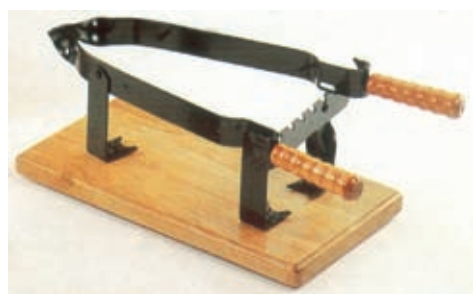

Supporti per piatti in vetro

In ferro forgiato. Per piatti quadrati (codici 3300154697 e 3300154691, vedi sopra).
Dim.cm.18,5x18,5
UV 1 pezzo

3300195109
Altezza cm.7

3300195110
Altezza cm.13

In ferro forgiato. Per insalatiere Soleil grandi (codice 3300154708, vedi sopra).
Diam.cm.24,7
UV 1 pezzo

3300195122
Altezza cm.7

3300195112
Altezza cm.13

In ferro forgiato. Per insalatiere Soleil piccole (codice 3300154704, vedi sopra).
Diam.cm.16
UV 1 pezzo

3300195111
Dim.cm.33x20
UV 2 pezzi

3300195120
Dim.cm.25x12
UV 2 pezzi

Morse per prosciutto

9989030000
Base in legno
cm.45x26

9988020000
Base in marmo
cm.43x25

Display system

2515493000
Display System X88189L-CIB
Base e cupola roll-top in policarbonato
Vasca interna in acciaio inox
Completo di ice pack
1/1 GN Dim.cm. 53x32,5