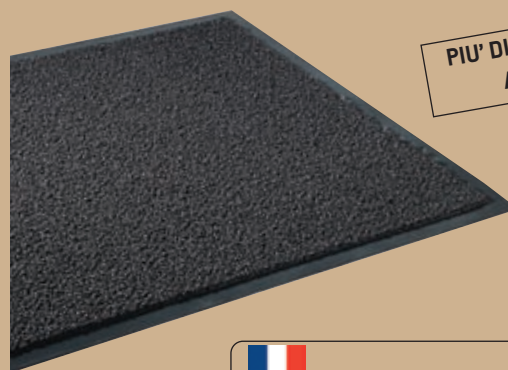

## Nomad Aqua 6500

**3M** Tappeto in tessile arricciato doppia fibra, assorbente e grattante, per un posizionamento interno. Manutenzione molto facile. Sicurezza: fondo antiscivolo e ottimo comportamento con il fuoco (M3).