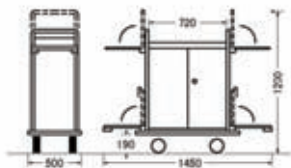

Carrello servizio ai piani

Telaio in acciaio inox con inserti in laminato e paracolpi
Ante con chiusura a chiave e cassetto interno
Due sacchi portabiancheria ripiegabili con coperchio
Dim.cm.145(72)x50x120h.

8034010000

Carrello servizio ai piani

Portabiancheria

Telaio in acciaio inox
Sacco in tela
Dim. cm. 60,5x61,5x102h.

8034020000

Carrello portabiancheria

8034020010

Sacco di ricambio

Telaio in plastica
Dim. cm 66x71x95h

8195990300

Carrello portabiancheria

Stender

Numeri per guardaroba

Pratici: 3 tagliandi pre-tratteggiati di cui uno forato per essere appeso all'appendiabiti.
In carta molto rigida.
Confezioni da 1000 pezzi.

Struttura in tubo di acciaio con finitura galvanica e protettivo trasparente
Ripiano rivestito in moquette nera
Profilo esterno protetto da paracolpi in gomma
Ruote diam.cm. 16 (2 fisse e 2 piroettanti con freno)
Dimensioni esterne cm.59x98x190h.