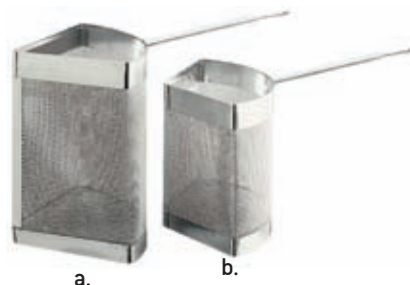

Colapasta

Acciaio inox 18/10

Colapasta sferico

DIAM. CM.

34	0299470100
40	0299470200

Colapasta cilindrico

DIAM. CM.

32	0908010000
36	0908020000
40	0908030000

Colapasta a settori da 1/4

CM.

36	1309100000
40	1309200000

Colapasta a rete

DIAM. CM.

30x34	02994500000
-------	-------------

Colapasta conico in rete

DIAM. CM.

30x20	02994510000
34x24	0299452000

Colapasta a settori da 1/4 e 1/3 in rete per casseruola

CM.

a. 40	0299610000
b. 34	0299600000

Scaldapasta

Acciaio inox 18/10

Scaldapasta forato 1 manico

DIAM. CM. H.