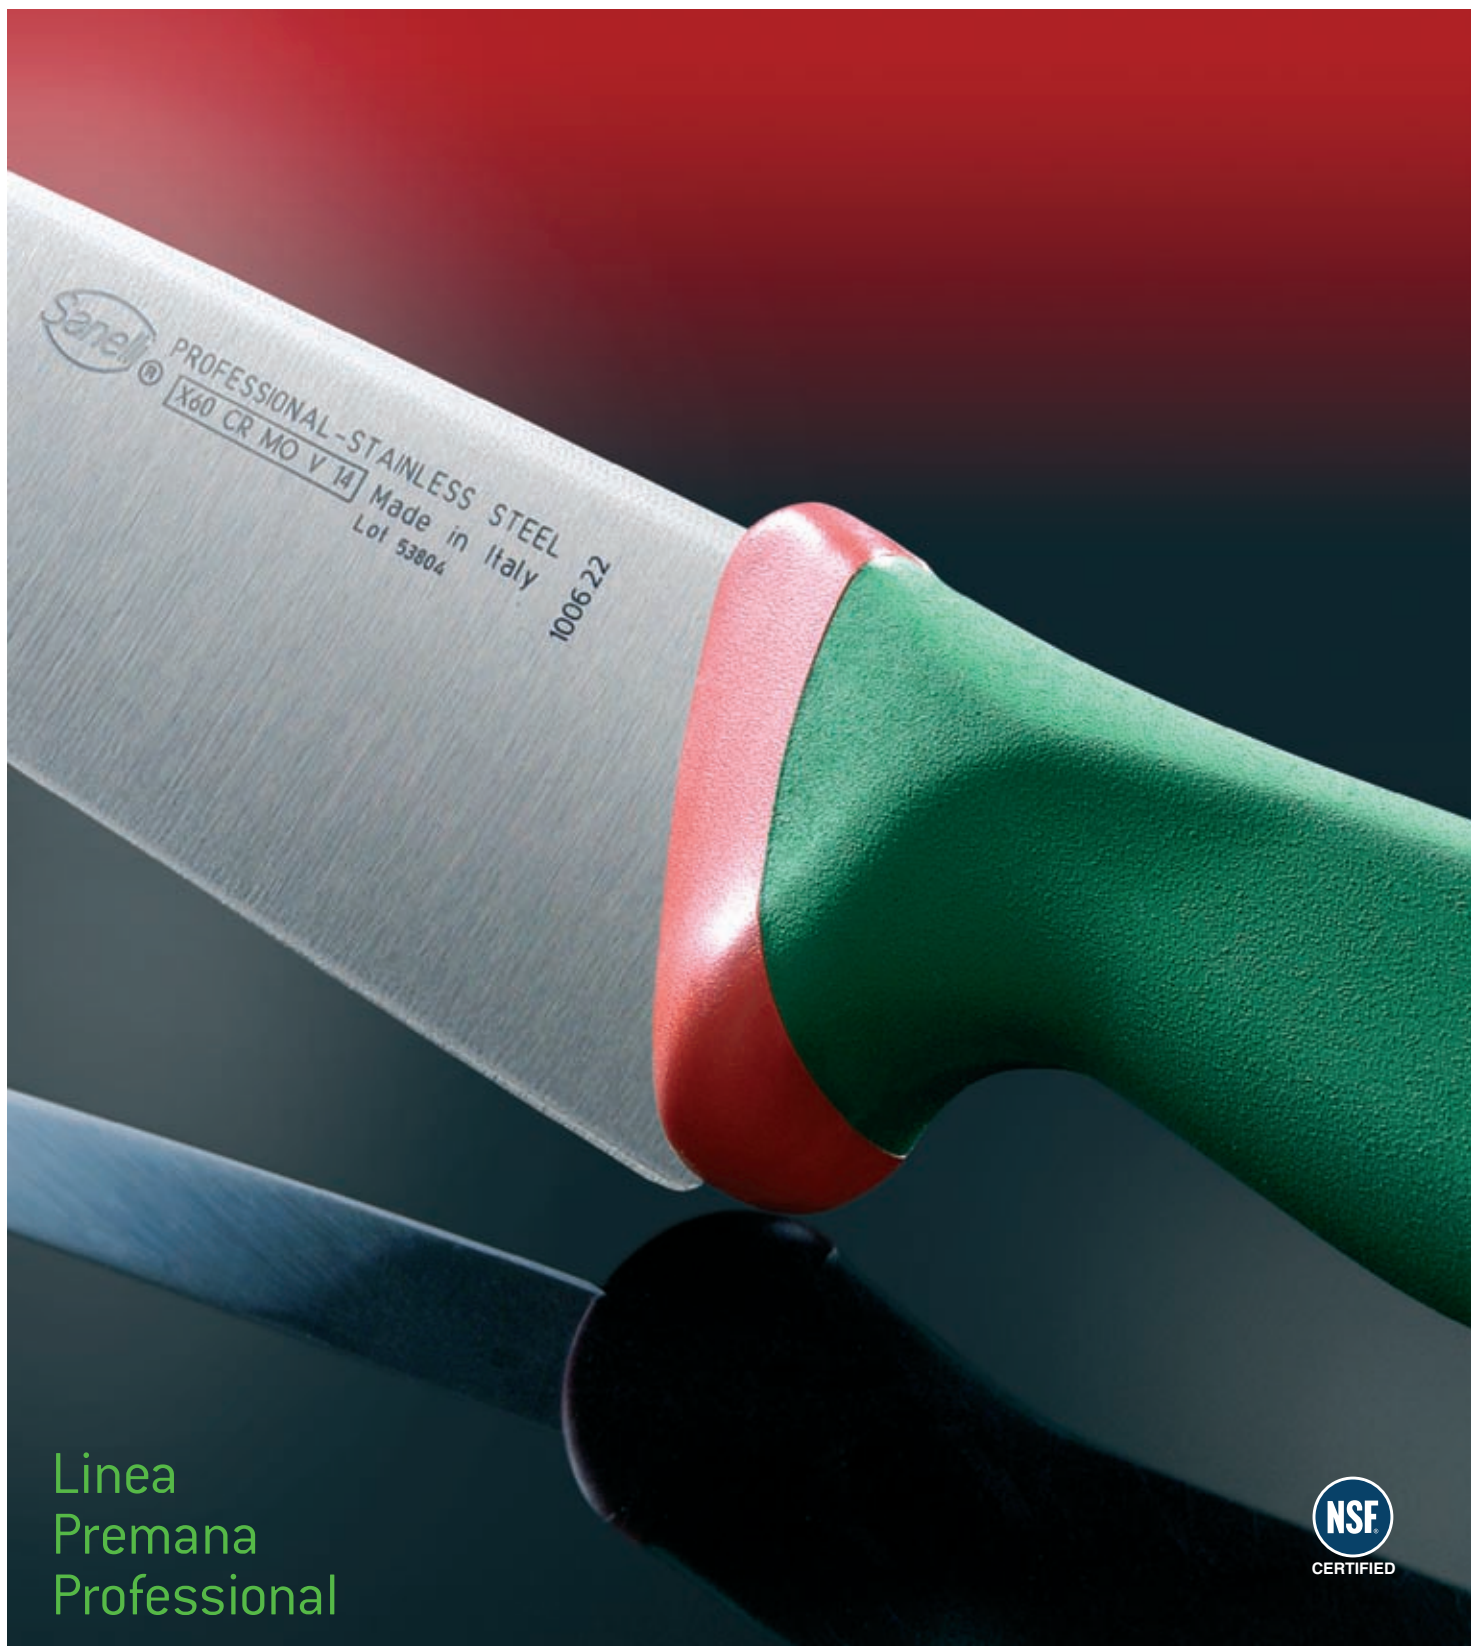

I nostri Partners

Linea Premana Professional

La Coltelleria Sanelli S.p.a. , vanta oltre 140 anni di esperienza nella produzione di articoli da taglio, ed è conosciuta in tutto il mondo per i rivoluzionari risultati ottenuti con i suoi coltelli. La linea "Premana Professional" con manico a doppio stampaggio brevettato è stata studiata per risolvere al meglio i problemi del professionista, ed ha ottenuto la certificazione internazionale NSF per il contatto con gli alimenti.