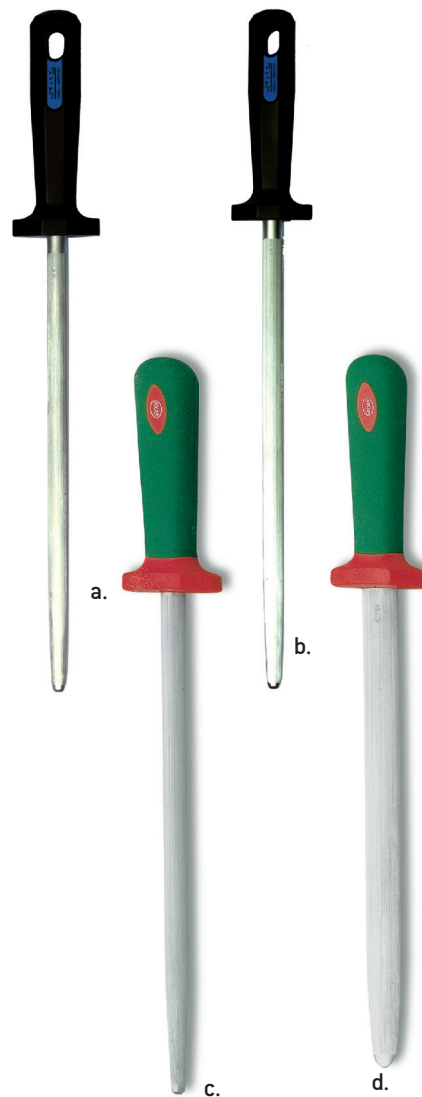

Acciaini

Manico	Profilo	Lungh.	
a. Termoplastica	tondo	27,5	1240891000
Termoplastica	tondo	30	1240890000
b. Termoplastica	ovale	30	1240892000
c. Termoplastica	tondo	30	1241501000
d. Termoplastica	ovale	30	1241501001