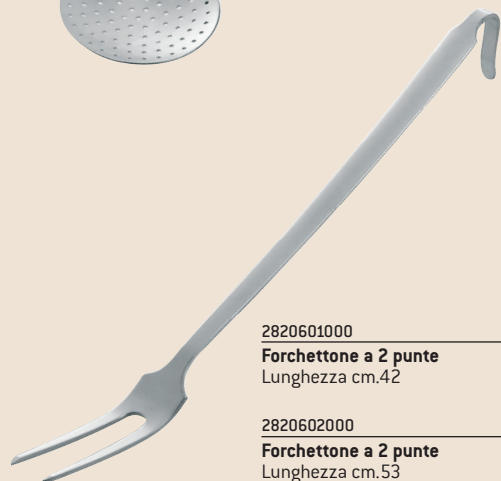

Mestolame unipezzo satinato

PIAZZA N

Inox 18/10 satinato

Mestolo

	Diam. x lungh. cm.	cap.cl.
2820410000	6 x 31 (con becco)	6
2820420000	7 x 34,5	8
2820430000	8 x 36	12,5
2820431000	9 x 36	19
2820440000	10 x 43	25
2820450000	12 x 52	50
2820460000	14 x 55	75
2820470000	16 x 61	100
2820471000	18 x 64	150
2820472000	20 x 72	200

Schiumarola

	Diam. x lungh. cm.
2820480000	8 x 33,5
2820490000	10 x 43,5
2820491000	12 x 47,5
2820492000	14 x 50,5
2820493000	16 x 55,5
2820493500	18 x 58,5
2820494000	20 x 65,5

2820601000
Forchettone a 2 punte
Lunghezza cm.42

2820602000
Forchettone a 2 punte
Lunghezza cm.53

2820409100
Paletta forata
Dim.cm.11x14x47,5

2820409200
Paletta chiusa
Dim.cm.11x14x47,5

2820404000
Paletta pesce forata
Dim.cm.11x13x47

2820502300
Cucchiaione fondo
Dim.cm.11x7x40,5

2820407000
Paletta per pesce
Dim.cm.7x18x37