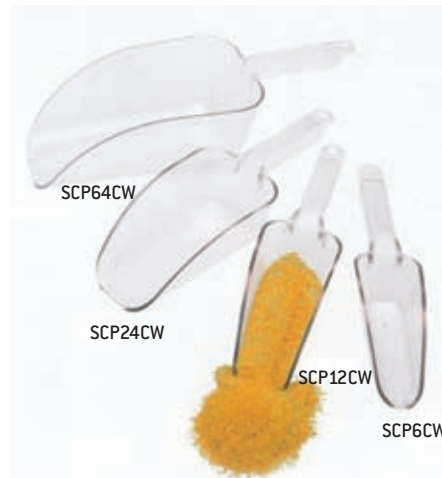

Sassole in policarbonato

Modello	Capacità	
SPC6CW	170 grammi	2598800000
SPC12CW	340 grammi	2598810000
SPC24CW	680 grammi	2598820000
SPC64CW	1814 grammi	2598830000