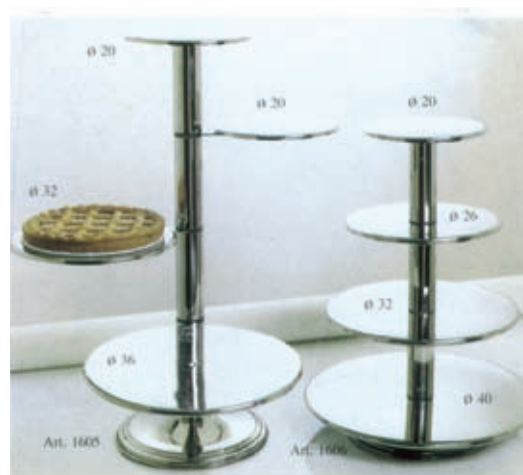

# Alzate da torta

**PIAZZA**

In alluminio

 Su richiesta alzate da torta in alluminio con tubo centrale da 3 a 9 piani e a colonnine da 3 a 7 piani. Rivolgetevi al nostro servizio vendite per informazioni

# Alzate da torta

In acciaio inox

Modello	
Girevole 4 piani	2500400000
Fissa 4 piani	2500410000

**ALZATE PARTICOLARI DA TORTA??  
RIVOLGETEVI AL NOSTRO  
SERVIZIO VENDITE**