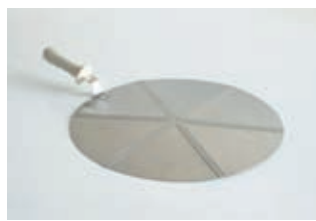

Attrezzature per pizzeria

2856500000
Spatola cm.10
Inox, manico in PP

2856500100
Spatola cm.12
Inox, manico in PP

2856700000
Tronchetto
Inox, manico in PP

2856900000
Raschietto cm.15
Inox, manico in PP

2856910000
Bucasfoglia
larghezza rullo cm.10
Inox, manico in PP

2856920000
Cacciapizza
diam.cm.45
Inox, manico in PP

2856921000
Cacciapizza 6 porzioni
diam.cm.45
Inox, manico in PP

2856921100
Cacciapizza 8 porzioni
diam.cm.45
Inox, manico in PP

Teglie

Teglia tonda

In ferro, altezza cm. 2,5

Teglia rettangolare

In alluminio puro al 99,5%, altezza cm.3

CM.	
40x30	2107401000
45x35	2107402000
50x35	2107402100
60x40	2107403000

Pinza per teglie, inox manico in PP

CM.	
25	2856800000
50	2856800100

Borse isoterme

La struttura in nylon ed il rivestimento isolante garantiscono il massimo isolamento termico, con nessuna ritenzione di umidità o odori.

Tasca trasparente esterna per identificare il contenuto ed il destinatario.