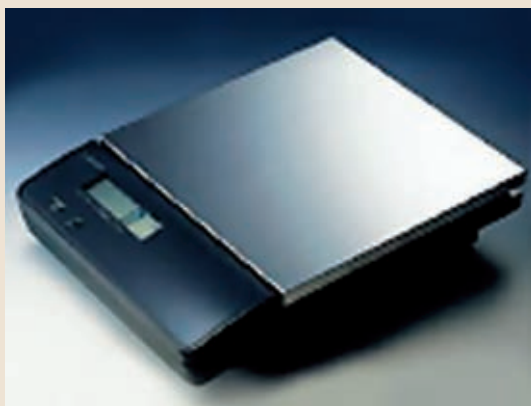

Bilance elettroniche

CE **Bilancia elettronica FP005-5**

415610000
 Corpo in plastica, piano in acciaio inox cm.18x18
 Display LCD da 15,3 mm.
 Capacità kg. 5
 Divisione 2 g. (0-2 kg) 5 g. (2-5 kg)
 Alimentazione 1 batteria da 9 volt (non inclusa)

Alimentatore di rete

4156990100
 230V/9V per bilancia FP005-05

CE **Bilancia elettronica FP009-10**

4156110000
 Corpo in plastica, piano in acciaio inox cm.29x18
 Display LCD da 19,2 mm.
 Capacità kg. 10
 Divisione 2 g. (0-1 kg) 5 g. (1-4 kg) 10 g. (4-10 kg)
 Alimentazione 1 batteria da 9 volt (non inclusa)

Alimentatore di rete

4156990200
 230V/9V per bilancia FP009-10

CE **Bilancia elettronica FP097-100**

4156200000
 Piano in acciaio inox cm.29x27
 Comandi separati con display LCD da 15 mm.
 Capacità kg. 100
 Divisione 50 g.
 Alimentazione 1 batteria da 9 volt (non inclusa)