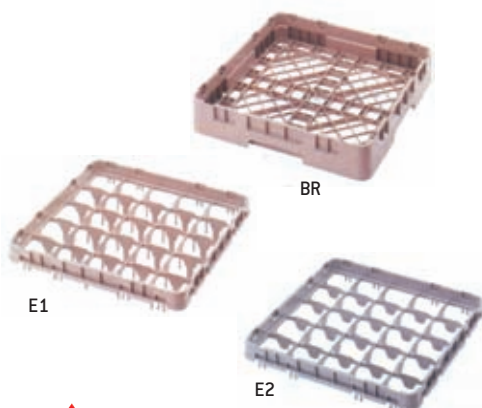

49 compartimenti

6,2 cm
diametro
massimo

Altezza massima	Art.	UV	Peso conf. kg (vol. m3)	Altezza rialzo	
9,2 cm	49S318	5	11,92(0,194)	14,3 cm	2598993900
13,3 cm	49S434	4	13,17(0,194)	18,4 cm	2598993901
17,4 cm	49S638	3	12,71(0,1803)	22,5 cm	2598993902
21,5 cm	49S800	2	10,44(0,1431)	26,7 cm	2598993903
25,7 cm	49S958	2	12,26(0,1669)	30,8 cm	2598993904
29,8 cm	49S1114	2	14,07(0,194)	34,9 cm	2598993905

Cestelli smontati

Oltre ai cestelli completi, disponibili solo su ordinazione, è possibile avere a pronta consegna gli elementi smontati. Sul cestello base possono essere montati differenti rialzi fino a raggiungere l'altezza voluta.

Descrizione	Art.	Dim.cm.	UV	
Cestello base sistema 50/50	BR258	50x50x10h	1	2598993001
Rialzo per base 16 compartimenti	16E1	50x50x5h.	1	2598993100
Rialzo per base 25 compartimenti	25E1	50x50x5h	1	2598993101
Rialzo per base 36 compartimenti	36E1	50x50x5h	1	2598993102
Rialzo per base 49 compartimenti	49E1	50x50x5h	1	2598993103
Rialzo supplementare per 16 compartimenti	16E2	50x50x5h	1	2598993200
Rialzo supplementare per 25 compartimenti	25E2	50x50x5h	1	2598993201
Rialzo supplementare per 36 compartimenti	36E2	50x50x5h	1	2598993202
Rialzo supplementare per 49 compartimenti	49E2	50x50x5h	1	2598993203