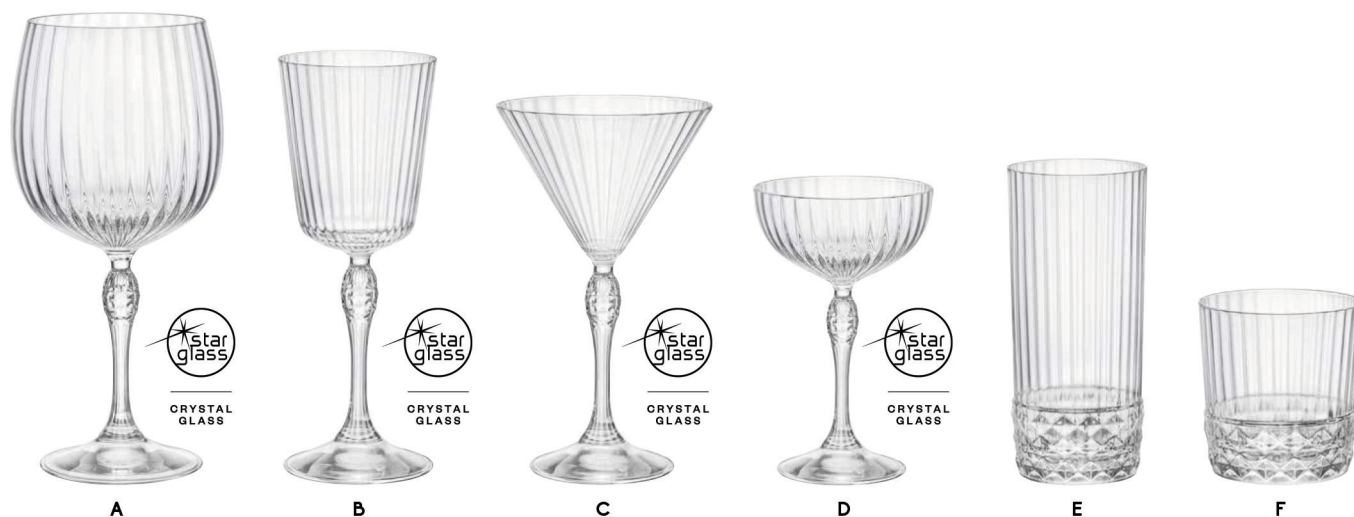

COLLEZIONE AMERICA '20s

Speakeasy Specific Barware - CONF. 6 PZ

Una collezione piena di fascino che accosta la preziosità del diamante con l'eleganza dell'otticità interna. Calici e bicchieri pensati per servire i cocktail con un tocco di glamour.

A 11429 CALICE GINTONIC cl 74,5 H 22,6 Ø cm 10,9

B 11430 CALICE COCKTAIL GLASS cl 25 H 20,2 Ø cm 7,8

C 11431 COPPA MARTINI cl 25 H 18 Ø cm 10,8

D 11432 COPPA CHAMPAGNE cl 23 H 15,7 Ø cm 9,8

E 11433 BICCHIERE COOLER cl 48 H 16,2 Ø cm 7,3

F 11434 BICCHIERE D.O.F. cl 38 H 9,2 Ø cm 8,8

COLLEZIONE OFFICINA 1825

11485 CARAFFA cl 50

H 22,7 Ø cm 8

11484 CARAFFA cl 25

H 18 Ø cm 6,6

COLLEZIONE BISTROT TWIST CARAFFA GRADUATA

11488 CARAFFA cl 100

11428 BICCHIERE COCKTAIL
SOUR cl 45,5 H 11,7 Ø cm 8,5