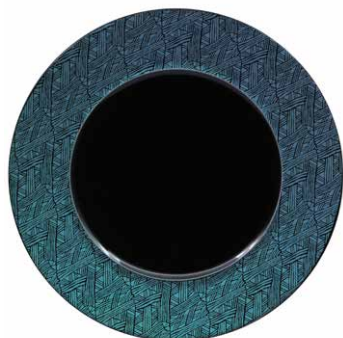

## FLORENCE SHOT BLUE/GREEN CANGIANTE

La falda cambia tonalità a seconda della diversa incidenza della luce

## FLORENCE SHOT ORO/GREEN CANGIANTE

La falda cambia tonalità a seconda della diversa incidenza della luce

## FLORENCE BRONZO

## FLORENCE SHOT BLUE/GREEN CANGIANTE

La falda cambia tonalità a seconda della diversa incidenza della luce

10751 PIATTO PIANO JUNGLE Ø cm 31  
10754 PIATTO PIANO JUNGLE Ø cm 28

10757 PIATTO PIANO GOURMET JUNGLE  
Ø cm 28 INTERNO Ø cm 12,5